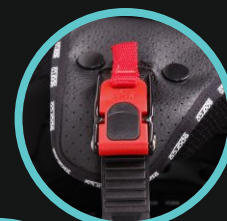

SP601

DEMI-JET

ECE 22.06 E11